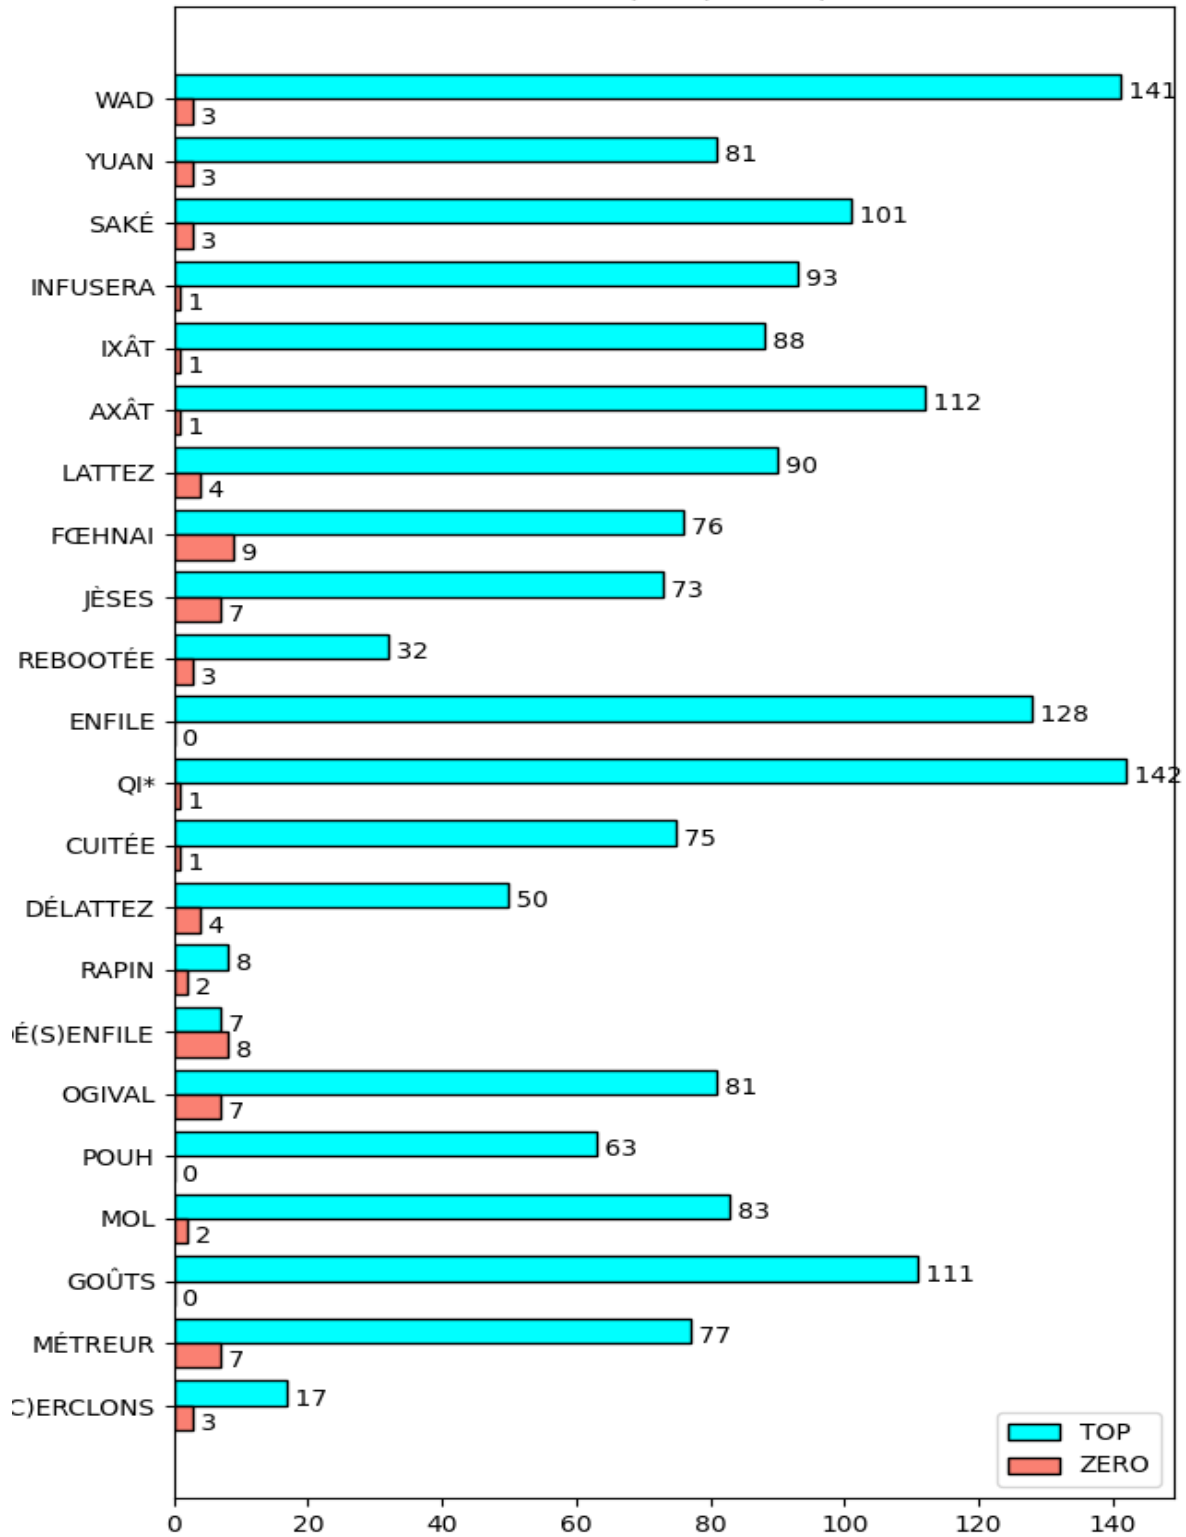

Qualifications Interclub 2023

Gonfreville-l'Orcher

Statistiques

Qualifs Interclub - Partie 1 Statistiques par coup

Partie 2

1.	HNULOAC			
2.	N+ED?IVB	LOUCHA	H 8	30
3.	BDENV+IS	LOUCHAI(S)	H 8	36
4.	V+MTNUIT	BADINES	13G	30
5.	-OOMNSNS	VU 12L	22	
6.	NN+IHEAP	COSMOS	11H	27
7.	HIN+APAC	PAÏEN	14F	26
8.	ZEWETOR	PLANCHAI	8G	69
9.	W+IELYOT	ÔTEREZ	O 7	123
10.	ILOTW+AE	OYE 9H	45	
11.	AEILOT+G	NEWS	J 8	33
12.	T+EDIQLL	LOGEAI	15A	28
13.	LQT+US?E	LIED 6L	24	
14.	?+RIXRUT	TEQUILAS	M 2	34
15.	RRU+AVME	T(A)XI*	N 1	46
16.	ARR+OEME	MEUVE	D11	18
17.	E+UFRERE	RÉMORA	C 8	25
18.	ERR+JSEF	FÉRUE	8A	27
19.	EFRRS+SI	JEU 10F	26	
20.	R+AEBDUL	REFISSE	B 2	24
21.	NARINAT	BERLAUDE	3A	76
22.	IR+GNKTT	ANTAN	4D	26
	KIT 2H	26		
		821		

Qualifs interclub - Partie 2 Statistiques par coup

Qualifs interclub - Partie 3
Statistiques par coup