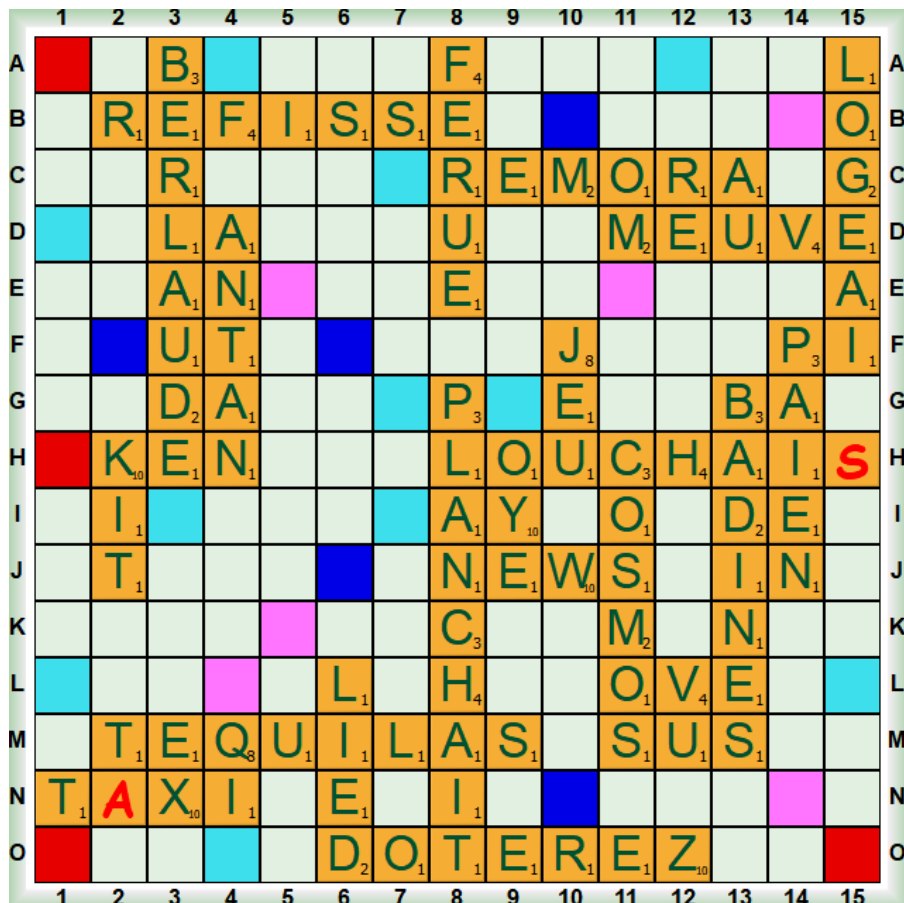

Qualifications Interclub 2023

Gonfreville-l'Orcher

Statistiques

Qualifs Interclub - Partie 1 Statistiques par coup

Partie 2

1.	HNULOAC			
2.	N+ED?IVB	LOUCHA	H 8	30
3.	BDENV+IS	LOUCHAI(S)	H 8	36
4.	V+MTNUIT	BADINES	13G	30
5.	-OOMNSNS	VU 12L	22	
6.	NN+IHEAP	COSMOS	11H	27
7.	HIN+APAC	PAÏEN	14F	26
8.	ZEWETOR	PLANCHAI	8G	69
9.	W+IELYOT	ÔTEREZ	O 7	123
10.	ILOTW+AE	OYE 9H	45	
11.	AEILOT+G	NEWS	J 8	33
12.	T+EDIQLL	LOGEAI	15A	28
13.	LQT+US?E	LIED 6L	24	
14.	?+RIXRUT	TEQUILAS	M 2	34
15.	RRU+AVME	T(A)XI*	N 1	46
16.	ARR+OEME	MEUVE	D11	18
17.	E+UFRERE	RÉMORA	C 8	25
18.	ERR+JSEF	FÉRUE	8A	27
19.	EFRRS+SI	JEU 10F	26	
20.	R+AEBDUL	REFISSE	B 2	24
21.	NARINAT	BERLAUDE	3A	76
22.	IR+GNKTT	ANTAN	4D	26
	KIT 2H	26		
		821		