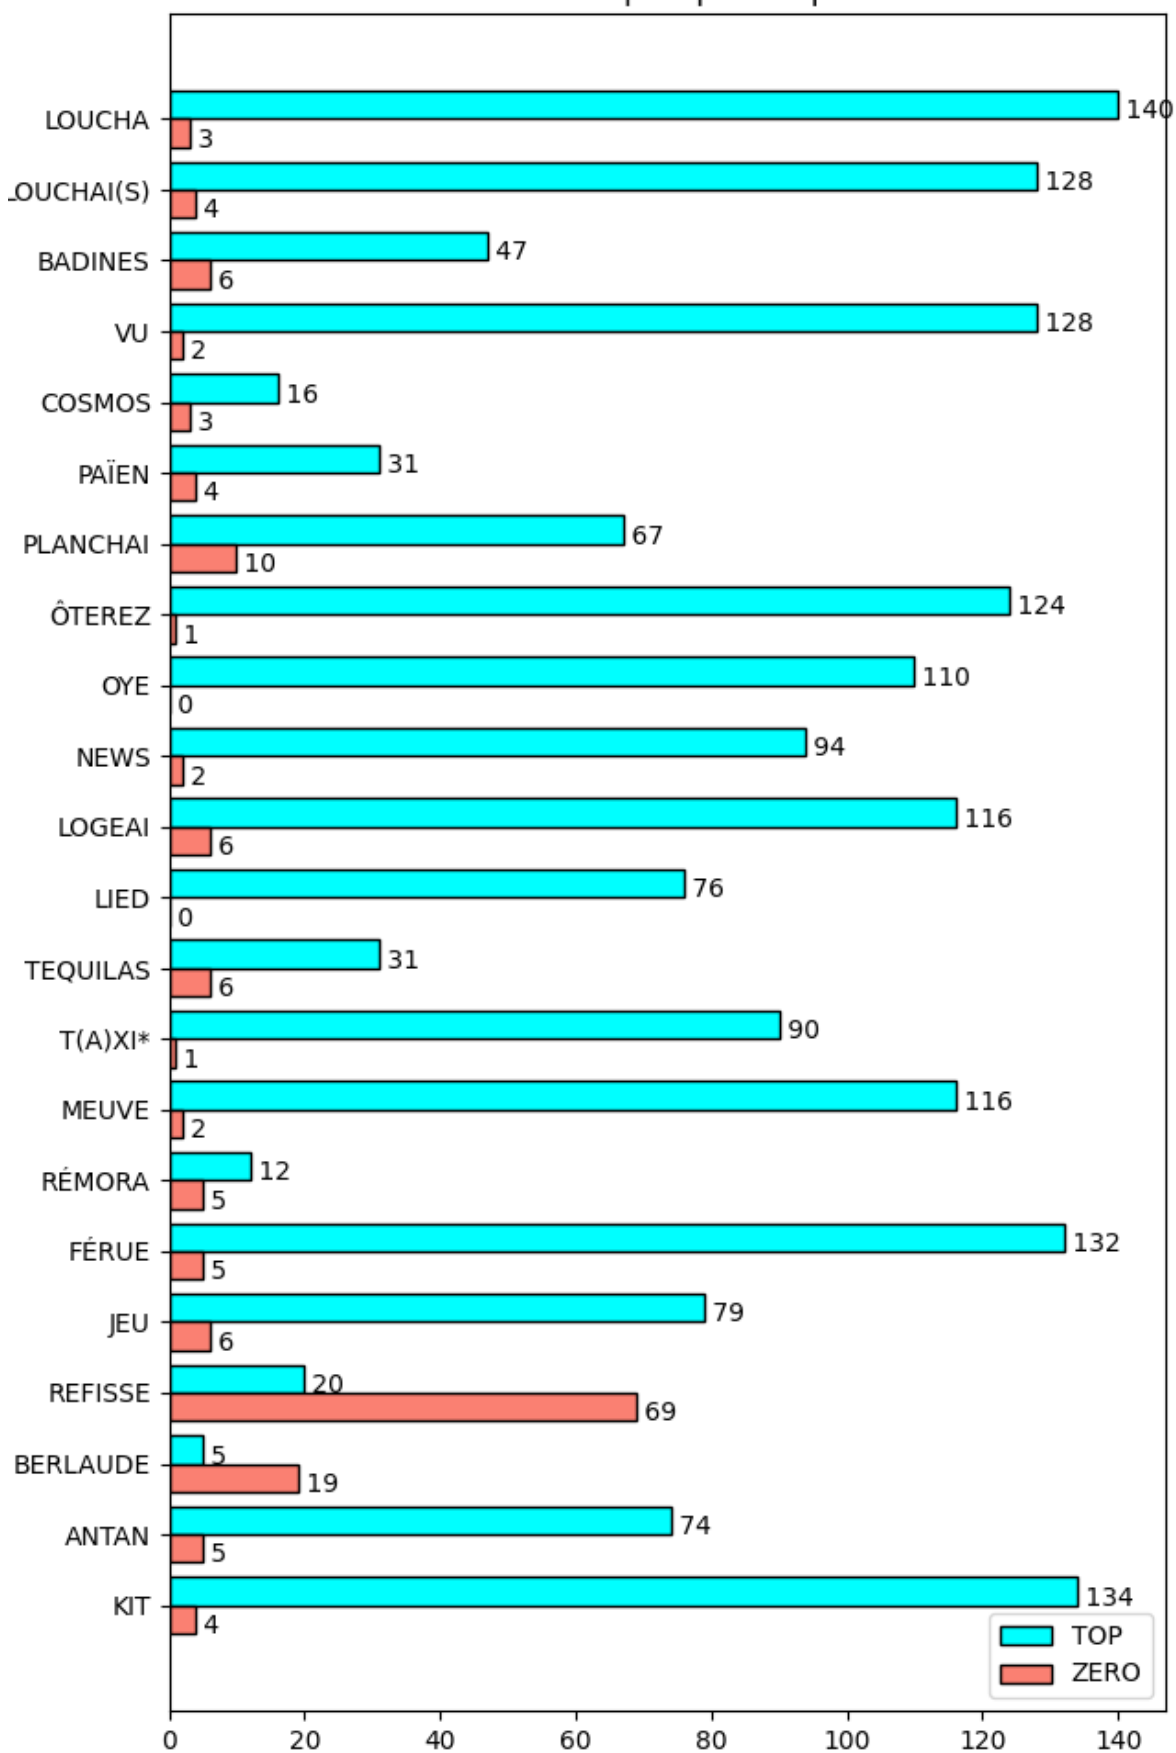

Qualifications Interclub 2023

Gonfreville-l'Orcher

Statistiques

Qualifs Interclub - Partie 1 Statistiques par coup

Partie 2

1.	HNULOAC			
2.	N+ED?IVB	LOUCHA	H 8	30
3.	BDENV+IS	LOUCHAI(S)	H 8	36
4.	V+MTNUIT	BADINES	13G	30
5.	-OOMNSNS	VU 12L	22	
6.	NN+IHEAP	COSMOS	11H	27
7.	HIN+APAC	PAÏEN	14F	26
8.	ZEWETOR	PLANCHAI	8G	69
9.	W+IELYOT	ÔTEREZ	O 7	123
10.	ILOTW+AE	OYE 9H	45	
11.	AEILOT+G	NEWS	J 8	33
12.	T+EDIQLL	LOGEAI	15A	28
13.	LQT+US?E	LIED 6L	24	
14.	?+RIXRUT	TEQUILAS	M 2	34
15.	RRU+AVME	T(A)XI*	N 1	46
16.	ARR+OEME	MEUVE	D11	18
17.	E+UFRERE	RÉMORA	C 8	25
18.	ERR+JSEF	FÉRUE	8A	27
19.	EFRRS+SI	JEU 10F	26	
20.	R+AEBDUL	REFISSE	B 2	24
21.	NARINAT	BERLAUDE	3A	76
22.	IR+GNKTT	ANTAN	4D	26
	KIT 2H	26		
		821		

Qualifs interclub - Partie 2 Statistiques par coup

Qualifs interclub - Partie 3
Statistiques par coup